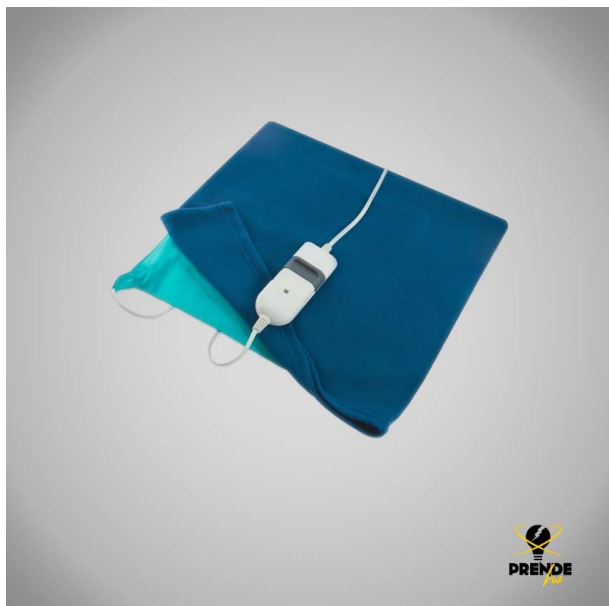

ALMOHADILLA ELÉCTRICA LUMBAR 60W 3 TEMPERATURAS

Prendeluz S.L.

Precio: **30,95€**

- 3 Niveles de funcionamiento
- Protección por sobrecarga
- Funda lavable
- Medidas 400 x 320 mm

Otras características

Descripción del producto

Almohadilla calefactora para la espalda. Esta almohadilla lumbar se conecta a la corriente, ofreciendo 3 niveles de temperatura. Tiene unas medidas de 400 x 320 mm y está protegida por una funda lavable en color azul. Tiene protección de sobrecalentamiento, su termostato de seguridad se apaga si detecta una temperatura elevada durante demasiado tiempo. Su potencia es de 60 W y se conecta a una alimentación de 230 V. Su mando permite seleccionar de forma fácil e intuitiva los modos de calor.

[Almohadilla eléctrica lumbar 60W 3 temperaturas](#)