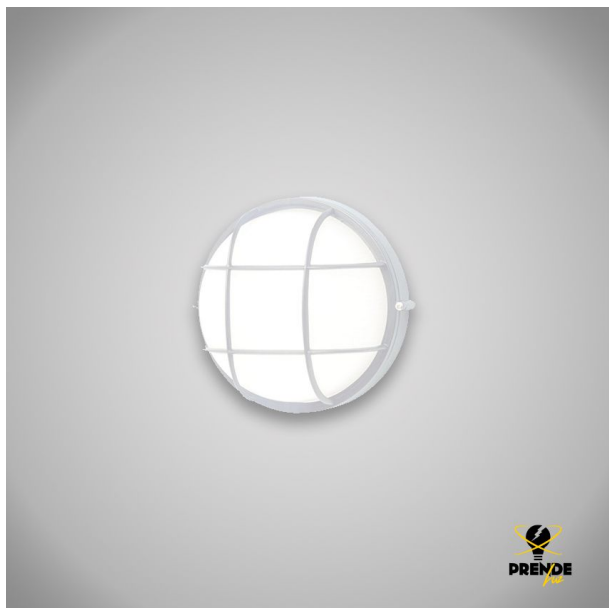

APLIQUE BLANCO DE PARED 60W E-27

Prendeluz S.L.

Precio: **7,45€**

- Tipo de bombilla E-27
- Potencia máxima 60 W
- Voltaje 230 V
- Dimensión ancho \varnothing 185 mm

Otras características

- Alimentación: 230 V
- Color: Blanco
- Medidas: 185 mm
- Potencia: 60 W
- Tipo de casquillo: E27

Descripción del producto

Aplique plástico redondo de exterior 60W. Con rejilla protectora y base en material aislante. De color blanco, cuenta con protección IP44. El portalámparas es E-27 (La bombilla no viene incluida) Sin embargo se recomienda utilizar una led. Es ideal para instalar en paredes tanto de interior como de exterior, en jardines, escaleras, aparcamientos, entre otros. Tiene un voltaje de 230V y una potencia máxima de 60W. Dimensión de 185 mm.

[Aplique blanco de pared 60W E-27](#)