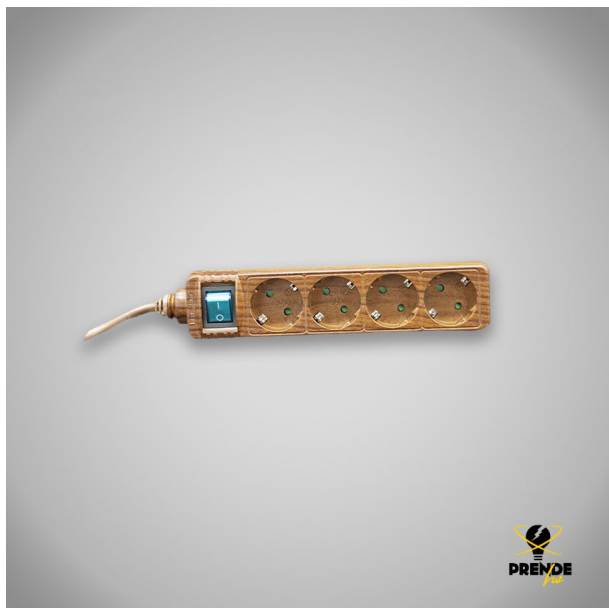

# BASE 4 TOMAS EN MADERA NOGAL 1,5 M

Prendeluz S.L.

Precio: **11,45€**

- Intensidad 16 A.
- Voltaje 250 V
- Conexión 1.5 metros
- Cable-manguera 3 x 1.5

## Otras características

- Alimentación: 250 V
- Color: Madera
- Color de luz: Azul
- Intensidad: 16 A
- Interruptor: Luminoso
- Longitud del cable: 1,5 metros
- Tipo de interruptor: General

## Descripción del producto

Regleta múltiple, base de 4 tomas de enchufe hembra. Ladrón en color imitación madera de nogal, combinable con tus muebles y con multitud de dispositivos. Con toma de tierra, tiene una longitud de 1,5 metros de cable. El interruptor se ilumina en color azul, es de tipo general lo que lo hace muy seguro y práctico. Tiene un voltaje de 250 V y una intensidad de 16 A.

[Base 4 tomas en madera nogal 1,5 m](#)