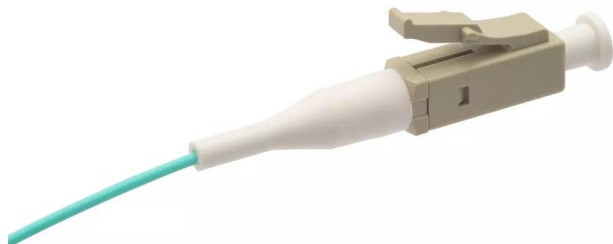

# CABLE DE FIBRA ÓPTICA PIGTAIL LC/UPC OM3 SIMPLEX 1M

Prendeluz S.L.

Precio: **3,95€**

- Cable de fibra óptica Simplex Monomodo
- Conector/Pulido: LC/APC a LC/APC
- Longitud: 1m
- Tipo de cable: G567A2 LSZH

## Otras características

- Longitud del cable: 1 metro

## Descripción del producto

Cable de fibra óptica Simplex Monomodo. Con cable de especificación G567A2 que proporciona una menor atenuación y un mayor radio de curvatura. Especificaciones: Longitud: 1m. Conector/Pulido: LC/APC a LC/APC. Tipo de cable: G567A2 LSZH. Sección total del cable de 3mm (incluyendo el recubrimiento externo). Sección del núcleo y revestimiento de 9/125 micrones ( $\mu\text{m}$ ). El cable de fibra óptica insensible a la curvatura multimodo OM3 50/125 $\mu\text{m}$  tiene menos atenuación cuando está doblado o retorcido en comparación con los cables de fibra óptica tradicionales. Este cable es ideal para conexiones a ethernet, ahorro de espacio en cableado en redes empresariales, salas de telecomunicaciones, etc.