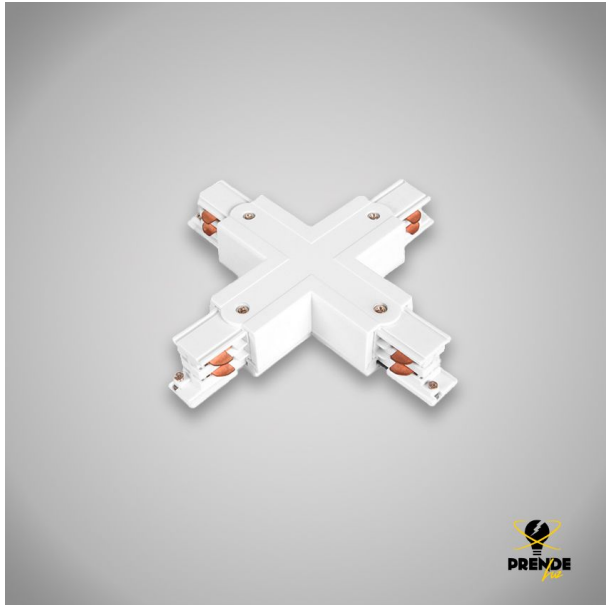

CONECTOR PARA CARRIL LED CRUZ BLANCO

Prendeluz S.L.

Precio: **16,45€**

- Tipo de carril 4 vías / trifásico
- Dimensiones 165 x 165 mm
- Material PC
- Color blanco

Otras características

- Color: Blanco
- Material: PC
- Medidas: 165 x 165 mm

Descripción del producto

Este conector de foco en cruz, es un accesorio de color blanco para realizar cruces de carriles entre carriles LED de 4 vías / trifásico, pues incorpora cuatro conductores eléctricos que permite alimentar los 3 circuitos de encendido independiente con los que cuenta el carril trifásico. Usado para conectar dos tramos de carril trifásicos (3 encendidos), prolongando la recta y ramificando con otro tramo de carril, hacia la derecha o izquierda en un ángulo de 90 grados respectivamente. Fabricado en PC, material de gran calidad y resistente. Tiene unas medidas de 165 mm de largo x 165 mm de alto, con forma de cruz. Disponible en color negro.

[Conector para carril LED cruz Blanco](#)