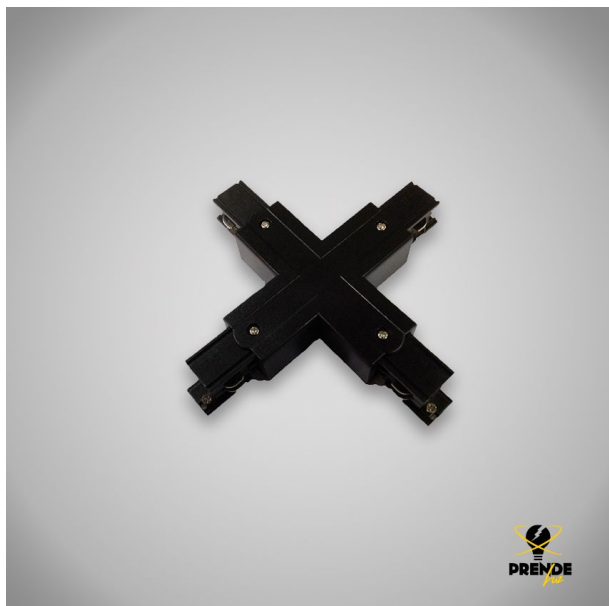

CONECTOR PARA CARRIL LED CRUZ NEGRO

Prendeluz S.L.

Precio: **16,45€**

- Tipo de carril 4 vías / trifásico
- Dimensiones 165 x 165 mm
- Material PC
- Color negro

Otras características

- Color: Negro
- Material: PC
- Medidas: 165 x 165 mm

Descripción del producto

Este conector de foco en cruz, es un accesorio de color negro para realizar cruces de carriles entre carriles LED de 4 vías / trifásico, pues incorpora cuatro conductores eléctricos que permite alimentar los 3 circuitos de encendido independiente con los que cuenta el carril trifásico. Usado para conectar dos tramos de carril trifásicos (3 encendidos), prolongando la recta y ramificando con otro tramo de carril, hacia la derecha o izquierda en un ángulo de 90 grados respectivamente. Fabricado en PC, material de gran calidad y resistente. Tiene unas medidas de 165 mm de largo x 165 mm de alto, con forma de cruz.

[Conector para carril LED cruz Negro](#)