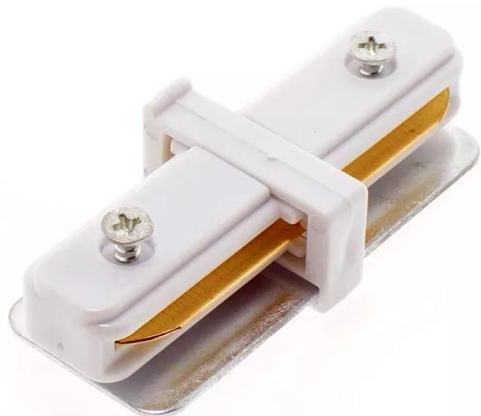

# CONECTOR RECTO PARA FOCO MONOFÁSICO BLANCO

Prendeluz S.L.

Precio: **5,45€**

- Conector recto blanco
- Para carril monofásico
- Medida 78 x 34 mm
- Índice de protección IP20

## Otras características

- Alimentación: 220 - 240 V
- Color: Blanco
- Ip: 20
- Medidas: 78 x 34 mm

## Descripción del producto

Conector recto blanco ideal para instalar los focos de carril monofásicos. Este accesorio permitirá que puedas instalar el carril para tu iluminación. Es una pequeña pieza que te servirá para darle el toque de luz que buscas para tus espacios. Los focos de carril son un complemento perfecto para comercios, locales, tiendas, oficinas, o zonas donde se quiera iluminar ciertos productos o zonas.

[Conector recto para foco monofásico blanco](#)