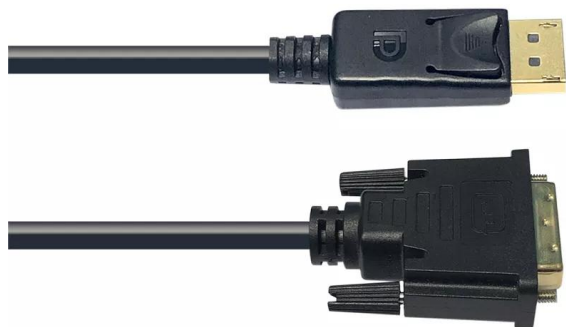

# CONEXIÓN DISPLAY PORTABLE A DVI 1,5 M

Prendeluz S.L.

Precio: **13,45€**

- Cable de conexión DP a DVI. Ideal para conectar un ordenador, o monitor
  - Longitud de 1,5 metros color negro con conexiones doradas
  - Entradas macho a macho transmisión de audio impecable para compartir videos
  - Resolución Full HD hasta 1080 P (Full HD), 1920x1200, 1440x900, 1280x720
- Otras características

- Color: Negro
- Conector: Macho a macho
- Longitud del cable: 1,5 metros
- Tipo de conector: Display portable a DVI
- Usb: 1

## Descripción del producto

Conexión Display Portable a DVI Full HD 1080P. Este cable negro tiene una longitud de 1,5 metros, y dos conectores machos dorados. En un extremo se encuentra el conector display portable y en el otro el conector DVI, con resolución HD 1080 Píxeles. Perfecto para monitores o para proyectores. Entradas macho a macho transmisión de audio impecable para compartir videos. Resolución Full HD hasta 1080 P (Full HD), 1920x1200, 1440x900, 1280x720. Plug and play. Conecta y empieza a transmitir datos.

[Conexión Display Portable a DVI 1,5 m](#)