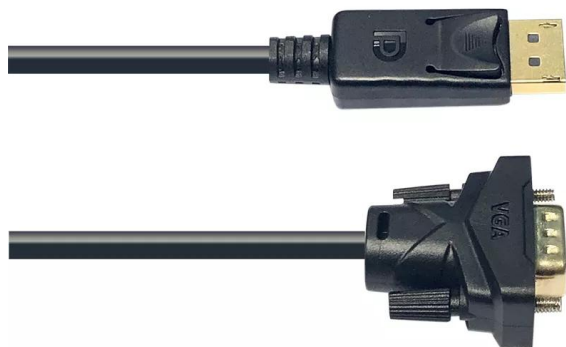

CONEXIÓN DISPLAY PORTABLE A VGA 1,5 M

Prendeluz S.L.

Precio: **15,45€**

- Cable de conexión DP a VGA conecta un display port a un ordenador / monitor / proyector
 - Largo de 1,5 metros color negro con conexiones doradas
 - Resolución hasta 1080 P (Full HD), 1920x1200, 1440x900, 1280x720
 - Entradas macho a macho transmisión de audio impecable para compartir videos
- Otras características

- Color: Negro
- Conector: Macho a macho
- Longitud del cable: 1,5 metros
- Tipo de conector: Display port a VGA

Descripción del producto

Conexión Display Portable macho a VGA macho. Conecta un display port a un ordenador / monitor / proyector Este cable tiene una longitud de 1,5 metros, en color negro tiene las conexiones doradas. Sus componentes permiten una imagen nítida y una transmisión precisa de datos. El cable es tipo tipo UL2919 super VGA. Ideal para monitores o proyectores. Resolución hasta 1080 P (Full HD), 1920x1200, 1440x900, 1280x720. Entradas macho a macho transmisión de audio impecable para compartir videos. Cable tipo UL2919 super VGA fácil conexión plug and play, no se requieren adaptadores adicionales. Se puede utilizar la pantalla en modo espejo.

[Conexión Display Portable a VGA 1,5 m](#)