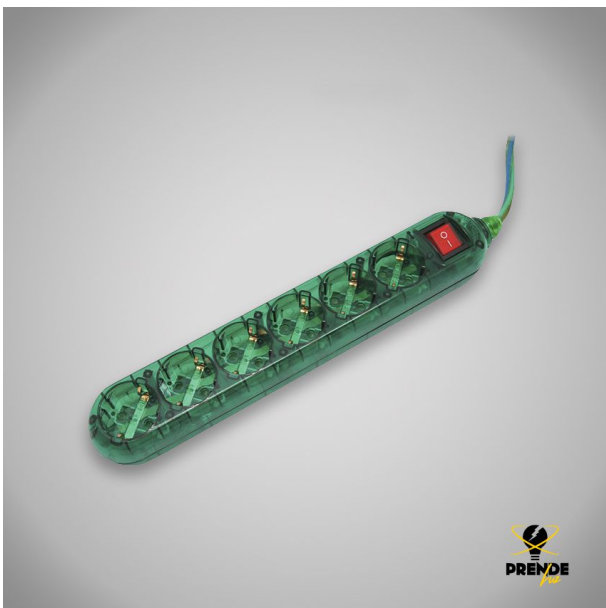

6-SOCKET SURFACE-MOUNTED SOCKET BLUE

Prendeluz S.L.

16 A

Precio: **8,95€**

Otras características

- Alimentación: 250 V
- Intensidad: 16 A
- Numero de tomas: 6
- Numero de tomas: 6
- Potencia: 3680 W

Descripción del producto

6-socket surface-mounted socket green with earth connection and illuminated ON/OFF switch. 250 Volt connection with a maximum output of 3680W. Includes 3 x 1.5 x 1.5 m hose cable.

[6-socket surface-mounted socket blue](#)