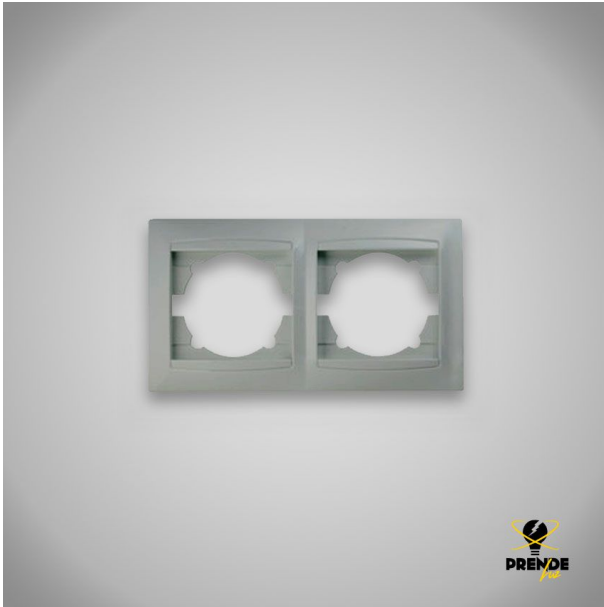

HORIZONTAL DOUBLE FRAME FOR RECESSED MOUNTING

Prendeluz S.L.

Precio: **2,95€**

Dimensions 82x82x12 mm

Otras características

- Empotrable: Sí
- Marco: Doble horizontal

Descripción del producto

White double schuko frame, horizontal orientation, economic series.

[Horizontal double frame for recessed mounting](#)