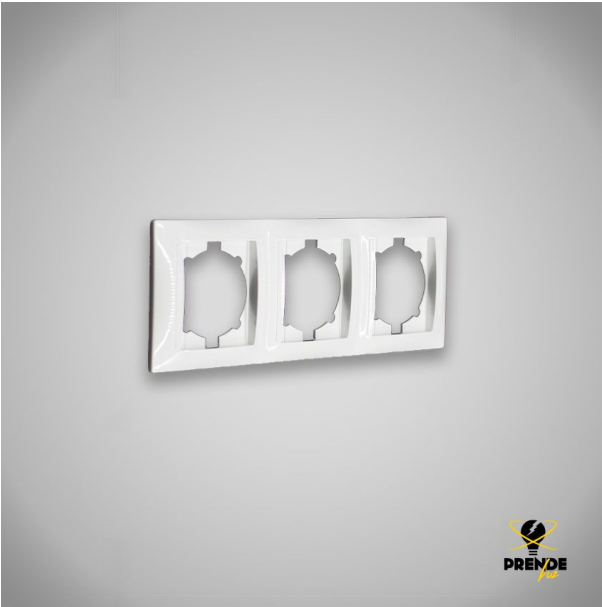

TRIPLE HORIZONTAL FLUSH MOUNT FRAME

Prendeluz S.L.

Precio: **3,45€**

Dimensions 225x82x12 mm

Otras características

- Empotrable: Sí
- Marco: Triple horizontal

Descripción del producto

Triple frame, white colour, horizontal orientation

[Triple horizontal flush mount frame](#)