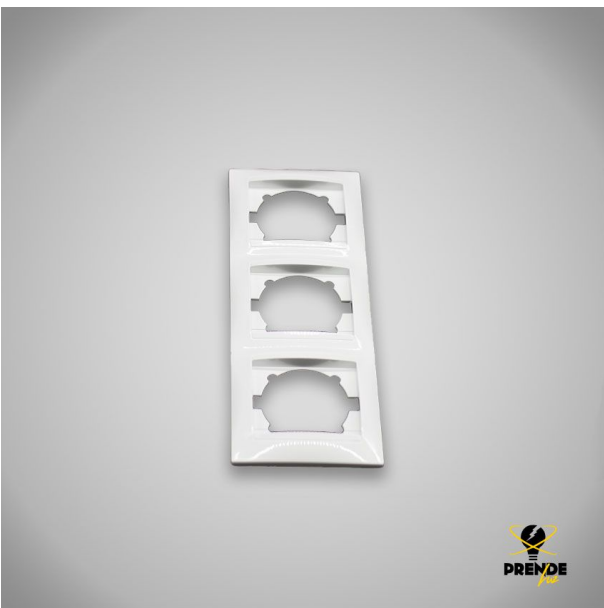

VERTICAL TRIPLE FRAME FOR RECESSED MOUNTING

Prendeluz S.L.

Precio: **3,45€**

Dimensions 225x82x12 mm

Otras características

- Empotrable: Sí
- Marco: Triple vertical

Descripción del producto

Triple frame white colour, vertical orientation

[Vertical triple frame for recessed mounting](#)