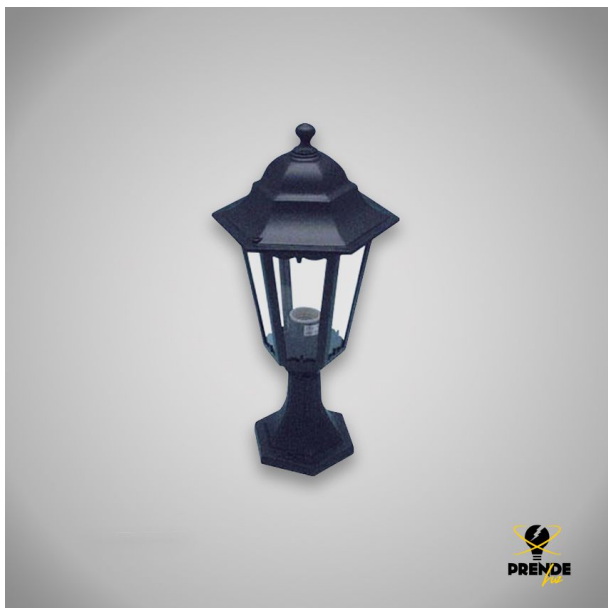

FAROL DE SUPERFICIE (6 LADOS COLOR NEGRO) 60W E-27

Prendeluz S.L.

Precio: **21,45€**

- Voltaje 230 V
- Tipo de casquillo E27
- Potencia 60 W
- Material Aluminio y vidrio

Otras características

- Alimentación: 230V
- Color: Negro
- Dimensiones: 462x225mm
- Ip: 33
- Longitud: 462mm
- Material: Aluminio-vidrio
- Potencia: 60 W
- Tipo de casquillo: E27

Descripción del producto

Farolillo de superficie. Este farol de pie está fabricado en aluminio con acabado en color negro y posee seis lados con cristal. Válido para montaje en superficies inflamables (tipo madera), ya que aguanta la humedad gracias a su protección IP33. Ideal para instalar en muretes de exterior, en terrazas, balcones, jardines, porches. Tiene unas medidas de 462 mm de altura y 225 mm de anchura. Con portalámparas modelo E27, es válido con todas las bombillas estándar. Se recomienda su uso con luminarias LED (Bombilla no incluida) Tiene un voltaje de 230 V y una potencia de 60W.

[Farol de superficie \(6 lados color negro\) 60W E-27](#)