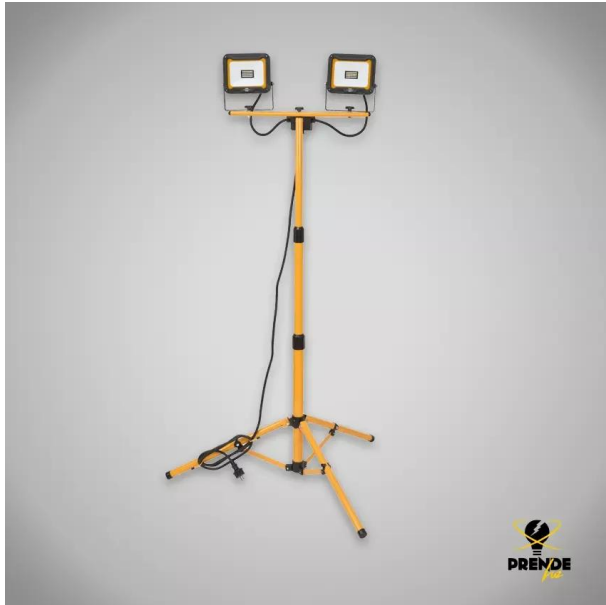

# FOCO LED JARO 4050T CON TRÍPODE, 6500K IP65 IK08 (2X20W)

Prendeluz S.L.

Precio: **198,95€**

- Foco led con trípode incluido
- Temperatura 6500 K
- Lúmenes: 3900
- Potencia 20 W + 20 W

## Otras características

- Ip: 65
- Lúmenes: 3900 Lm
- Potencia: 40 W
- Temperatura: 6500 K

## Descripción del producto

Foco led serio Jaro 4050T con trípode incluido. Estos focos leds hacen un increíble conjunto para alumbrar ya que tiene leds Everlight SMD super luminosos. Consta de un trípode telescópico muy estable hecho de acero. Este sostiene ambos focos sobre la base. Tiene inclinación ajustable y puede bloquearse en la posición que se quiera. Altura ajustable máximo 180 cm. Trípode ajustable de 75 a 161 cm. Con soportes de sujeción para el cable H07RN-F 3G1,0. Los focos incluyen vidrios de seguridad y una carcasa de aluminio sólida y moderna. Alcanza una temperatura de 6500 K, 3900 lúmenes y 20 W de potencia en cada foco. También tiene protección IP65 para proteger contra el polvo, humedades y salpicaduras de agua. Utiliza los focos de led para iluminar la actividad que estés realizando.

[Foco led Jaro 4050T con trípode, 6500K IP65 IK08 \(2x20W\)](#)