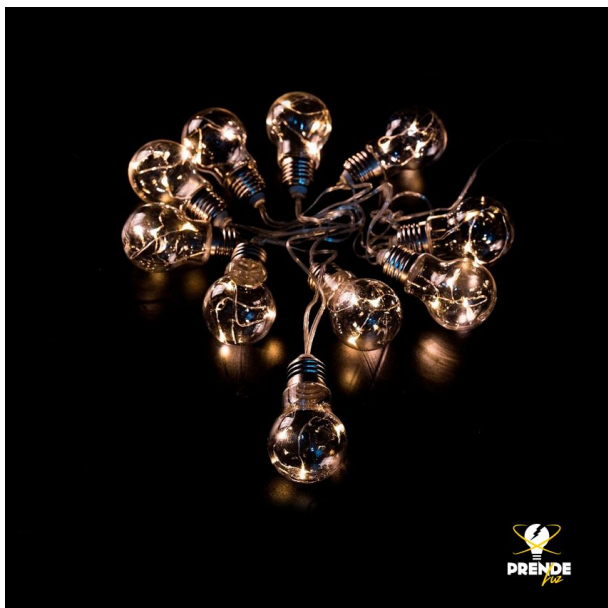

GUIRNALDA LED CON BOMBILLAS 8,50 METROS

Prendeluz S.L.

Precio: **32,95€**

- Voltaje 24 V
- Potencia 3,40 W
- Dimensiones 8,50 metros
- 20 Leds

Otras características

- Alimentación: 24 V
- Color: Bronce
- Longitud: 8,50 metros
- Material: Bronce
- Potencia: 3.40 W

Descripción del producto

Guirnalda con bombillas. Esta original y sofisticada guirnalda está compuesta por 10 bombillas realizadas en cobre y cristal, con dos LED en el interior de cada una (20 LED) en total. Cada lámpara tiene un tamaño de 8,6 cm, la guirnalda LED incluye transformador, se conecta a la corriente por un cable de 4 metros de largo, después las luces se intercalan a una distancia de 19 cm. Haciendo una longitud total de la guirnalda de 8,50 metros. Hecha a mano, su potencia es de 3,40 W y 24 V. Ideal para decorar balcones, merenderos, e interiores...