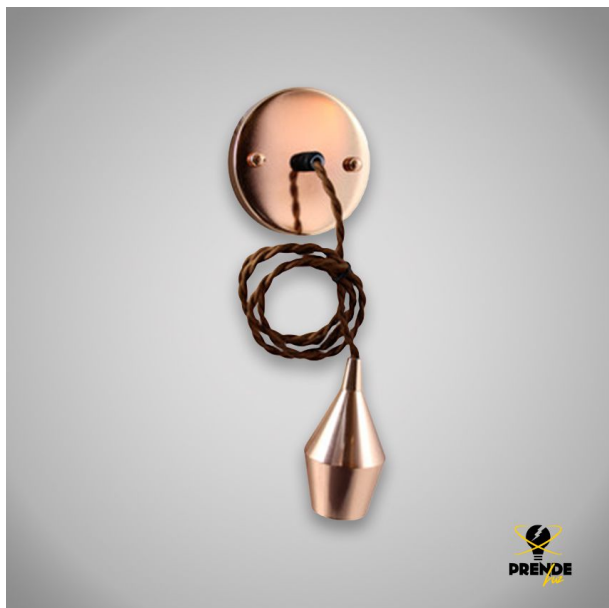

PORTALÁMPARA COLGANTE VINTAGE E-27 100W COBRE

Prendeluz S.L.

Precio: **18,45€**

- Alimentación 230 V 50 Hz
- Tipo de casquillo E27
- Potencia 100 W
- Longitud 1.2 m

Otras características

- Alimentación: 230V - 50Hz
- Color: Marrón
- Color: Marrón
- Intensidad: 4 A
- Longitud del cable: 1,2 metros
- Material: Cobre
- Material: Cobre
- Potencia: 100 W
- Tipo de casquillo: E27

Descripción del producto

Lámpara colgante vintage metálica, en cobre. Esta luminaria consiste en una base metálica redonda la cual se instala en el techo, de la que sale un cable trenzado téxtil de color marrón finalizado con un florón. La longitud de la misma es de 1,20 metros. El capuchón en color cobre envejecido (igual que la base), se usa para bombillas de casquillo E27, por lo que es compatible con la mayoría de luminarias estándar. La tensión de entrada máxima es de hasta 250 Voltios, tiene una potencia de 100 W y 4 A. Ideal para espacios a los que quieras dar un toque vintage o rústico, te proponemos usar varias para crear un efecto óptico muy actual.

[Portalámpara colgante vintage E-27 100W Cobre](#)