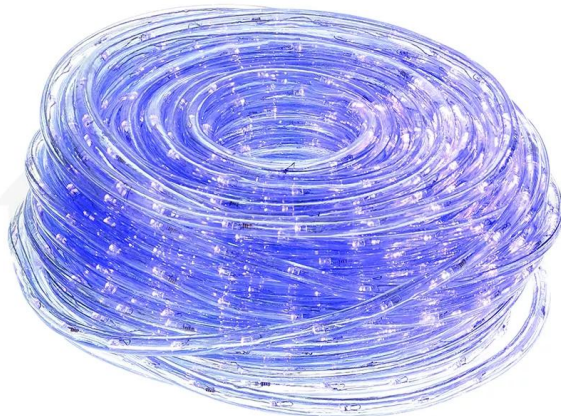

TUBO LED FLEX COLOR AZUL CON CONTROLADOR DE EFECTOS

Prendeluz S.L.

Precio: **31,94€**

- Tubo led luminoso flexible
- 240 luces led de color azul
- Rollo de 10 metros
- Controlador de 8 efectos
- Uso interior o exterior para decoración navideña

Otras características

- Alimentación: 230 V
- Color de luz: Azul
- Diámetro: 13 mm
- Ip: 65
- Longitud del cable: 1.5 m
- Potencia: 25 W

Descripción del producto

Tubo flexible y luminoso con luz de color azul. Este tubo led cuenta con 240 luces de color azul. Es ideal para decorar terrazas, balcones, o en el interior del hogar. Al contar con la protección IP65 es válido para interior o exterior. Potencia 25W, alimentación 230V. Mide 1,5 metros de longitud, 13 mm de diámetro y se pueden hacer cortes cada 2 metros. Cuenta con 24 leds por metro. Con el controlador se pueden configurar hasta 8 efectos. Cuenta con el certificado CE. Disfruta de tus fiestas con este toque decorativo para tus espacios.

[Tubo led flex color azul con controlador de efectos](#)